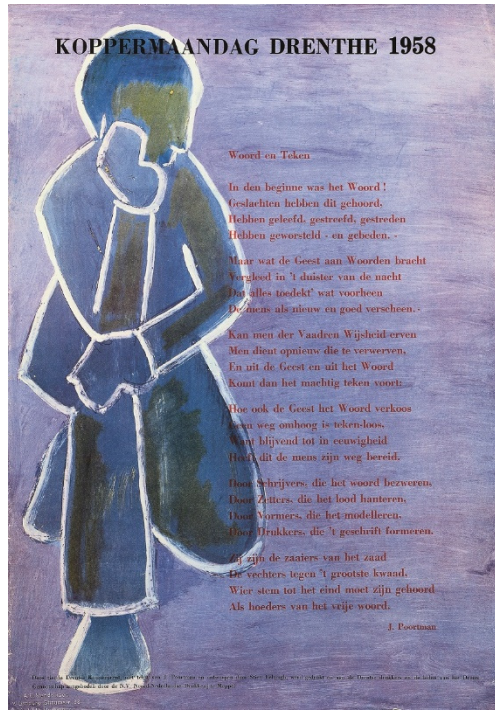

# & ANDERE KOPPER PRENTEN

GRAFISCHE MUSEA JOURE GRONINGEN MEPPEL

**Fries Grafisch Museum /  
Museum Joure**  
14 januari t/m 15 april 2018

\* open di t/m vr 10.00-17.00 uur  
za en zo 14.00-17.00 uur  
Geelgietersstraat 1 8501 CA Joure  
0513 412 283  
www.museumjoure.nl  
www.facebook.com/MuseumJoure