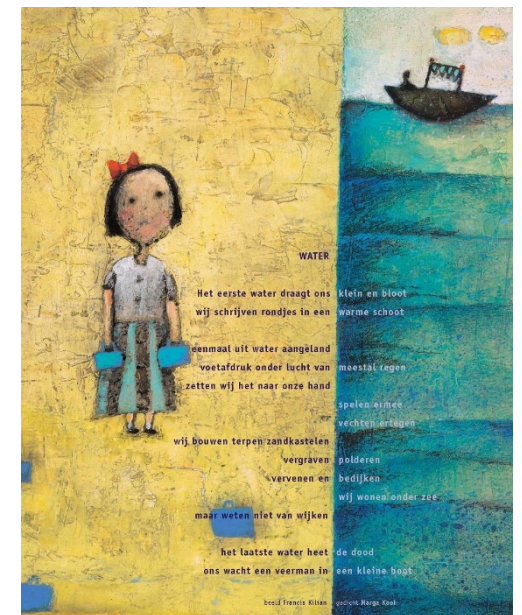

# & ANDERE KOPPER PRENTEN

GRAFISCHE MUSEA JOURE GRONINGEN MEPPEL

**Fries Grafisch Museum /  
Museum Joure**  
14 januari t/m 15 april 2018

\* open di t/m vr 10.00-17.00 uur  
za en zo 14.00-17.00 uur  
Geelgietersstraat 1 8501 CA Joure  
0513 412 283  
www.museumjoure.nl  
www.facebook.com/MuseumJoure